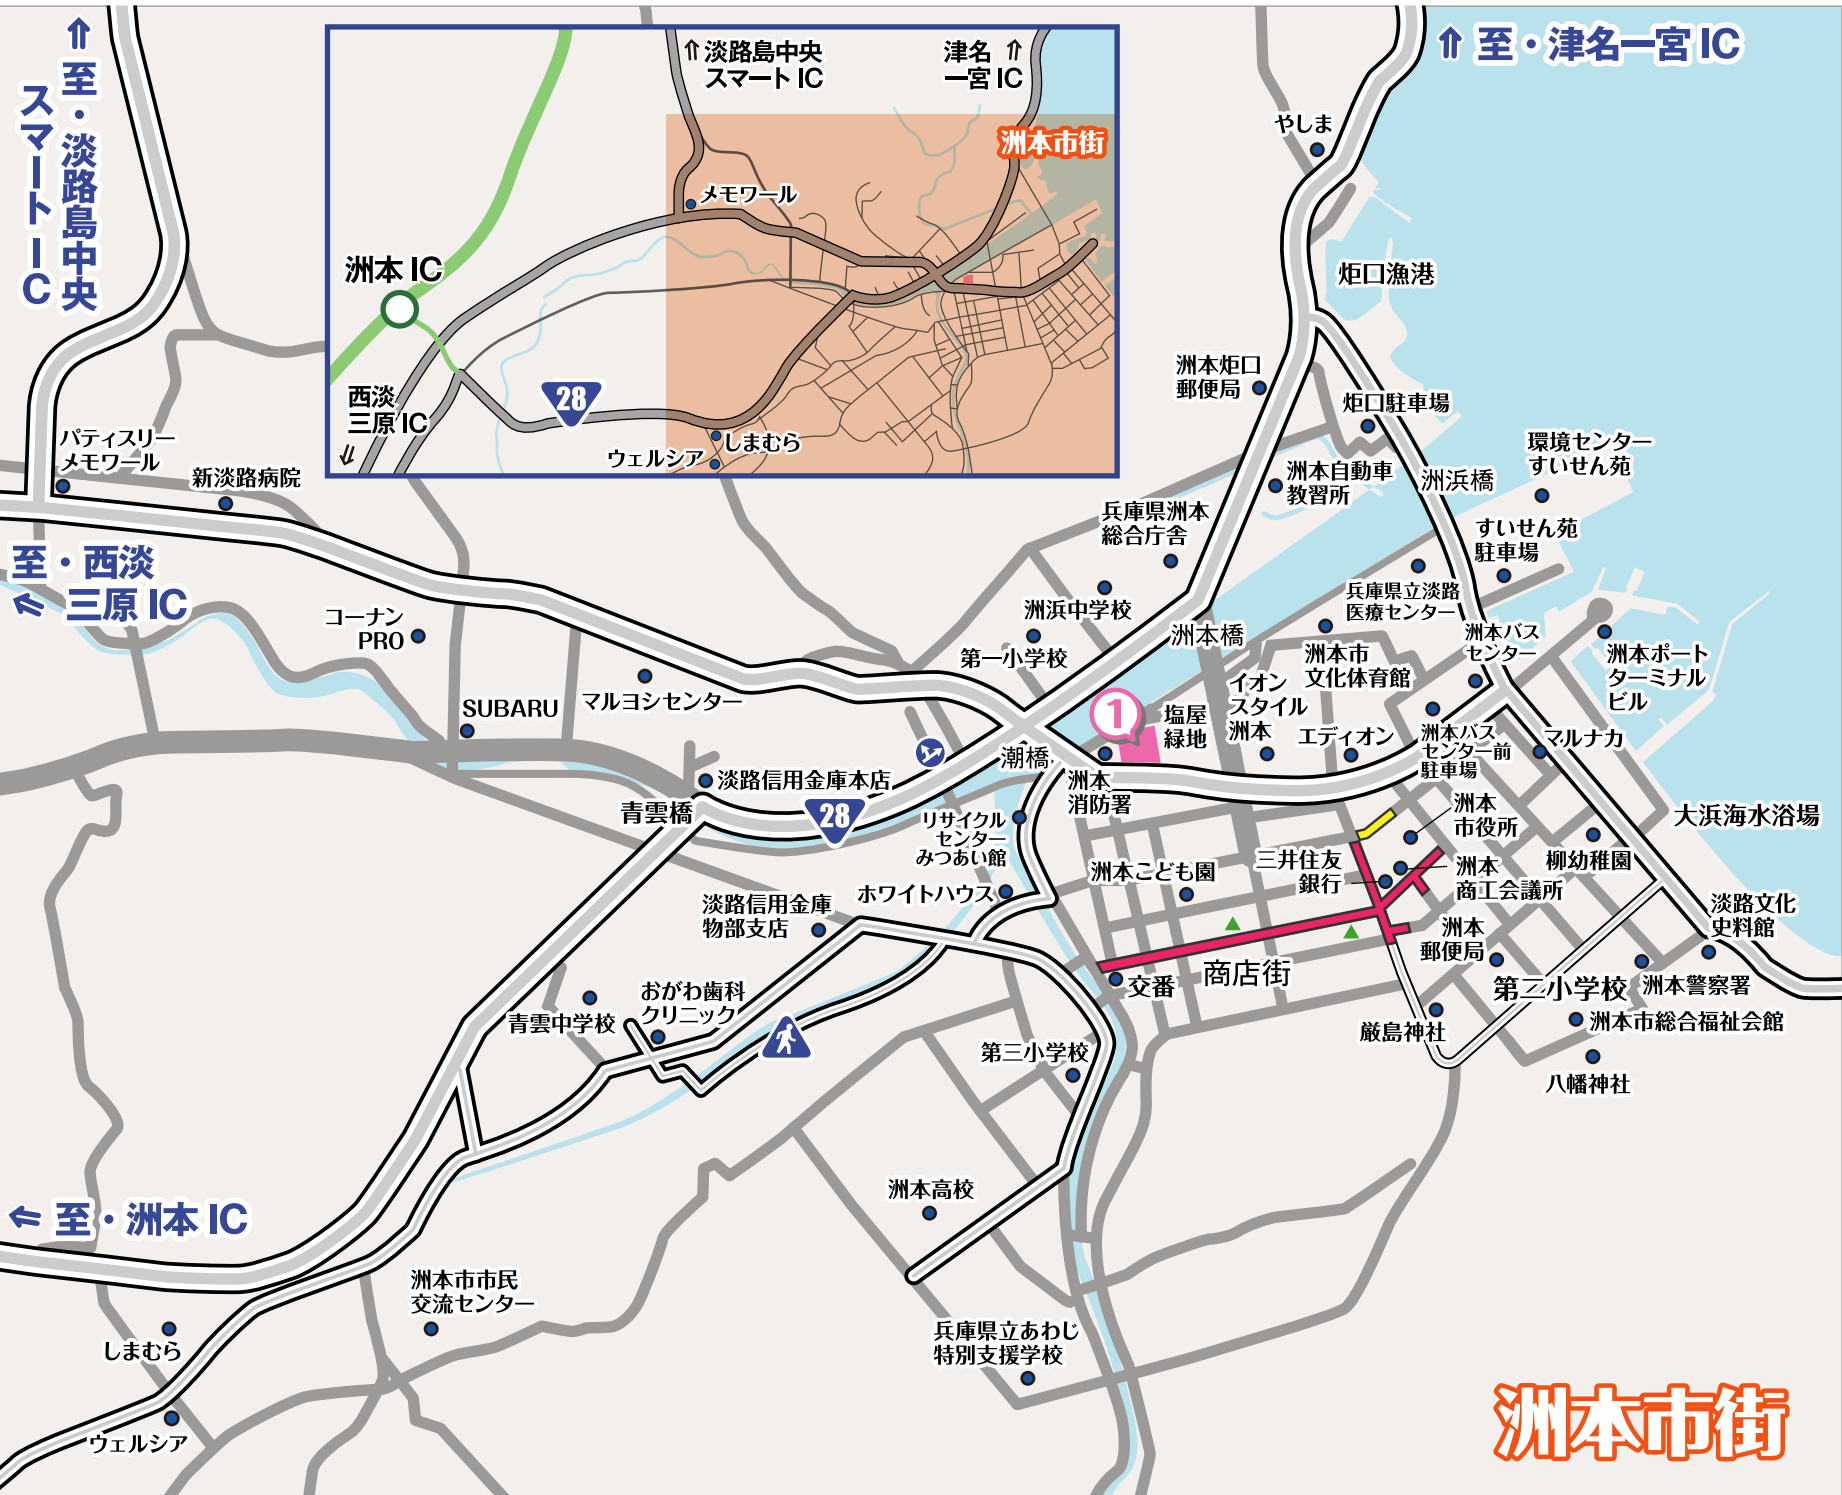

無料駐車場

① 防災公園
(17:00 ~ 23:00)

- 無料駐車場
- トイレ
- 通行規制
(17:00 ~ 23:00)
- 車線規制
(17:00 ~ 23:00)

洲本市街